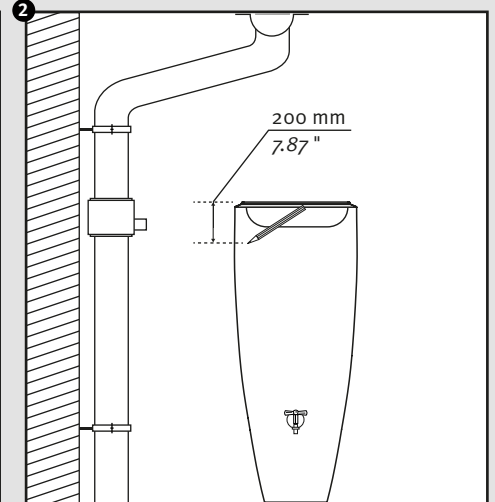

- DE Wasserbehälter mit Pflanzschale
- FR Réservoir d'eau avec bac à plantes
- EN Water collector with plant cup
- ES Depósito con macetero
- IT Deposito presso macetero

Aufstellanleitung  
 Notice de montage  
 Installation manual  
 Instrucciones de montaje  
 Istruzioni per l'installazione